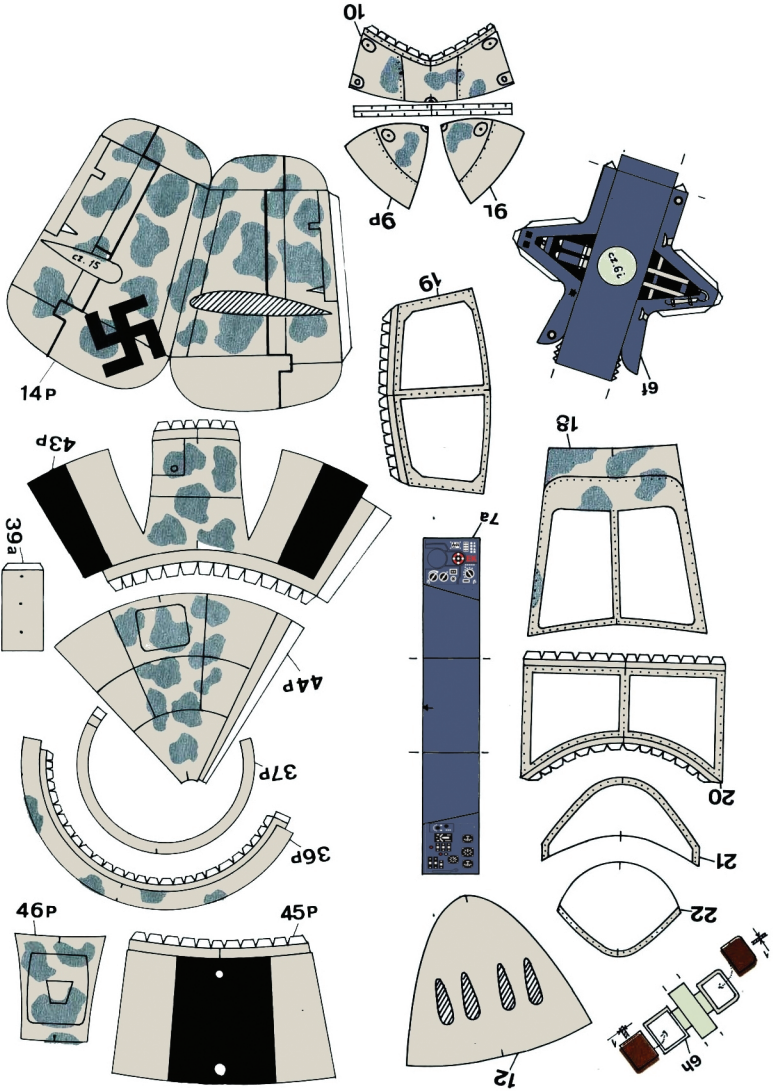

Fly Model

Nr54

MODEL
KARTONOWY

1:33

HEINKEL HE 219 „UHU”

48b

48

48a

28

28a

57