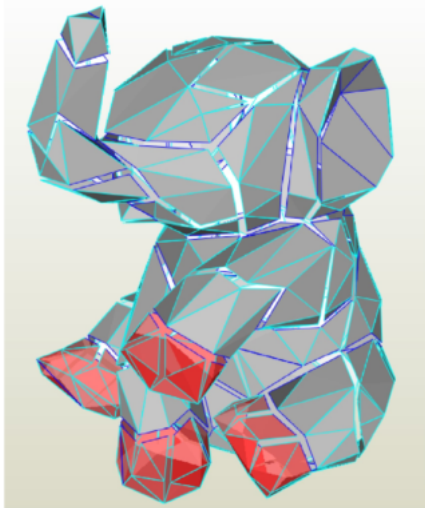

# "Baby Elephant"

G'dal Gabrzyszewski

**Sitting Elephant**  
by fperit, published Mar 28, 2015

**Base:**  
Scan 3D de "fperit"  
Thingiverse 03/2015

476 Faces

H:21cm  
L:16cm  
P:17cm

G dal Gabrzychowski G dal Gabrzychowski G dal Gabrzychowski G dal Gabrzychowski G dal Gabrzychowski G dal Gabrzychowski